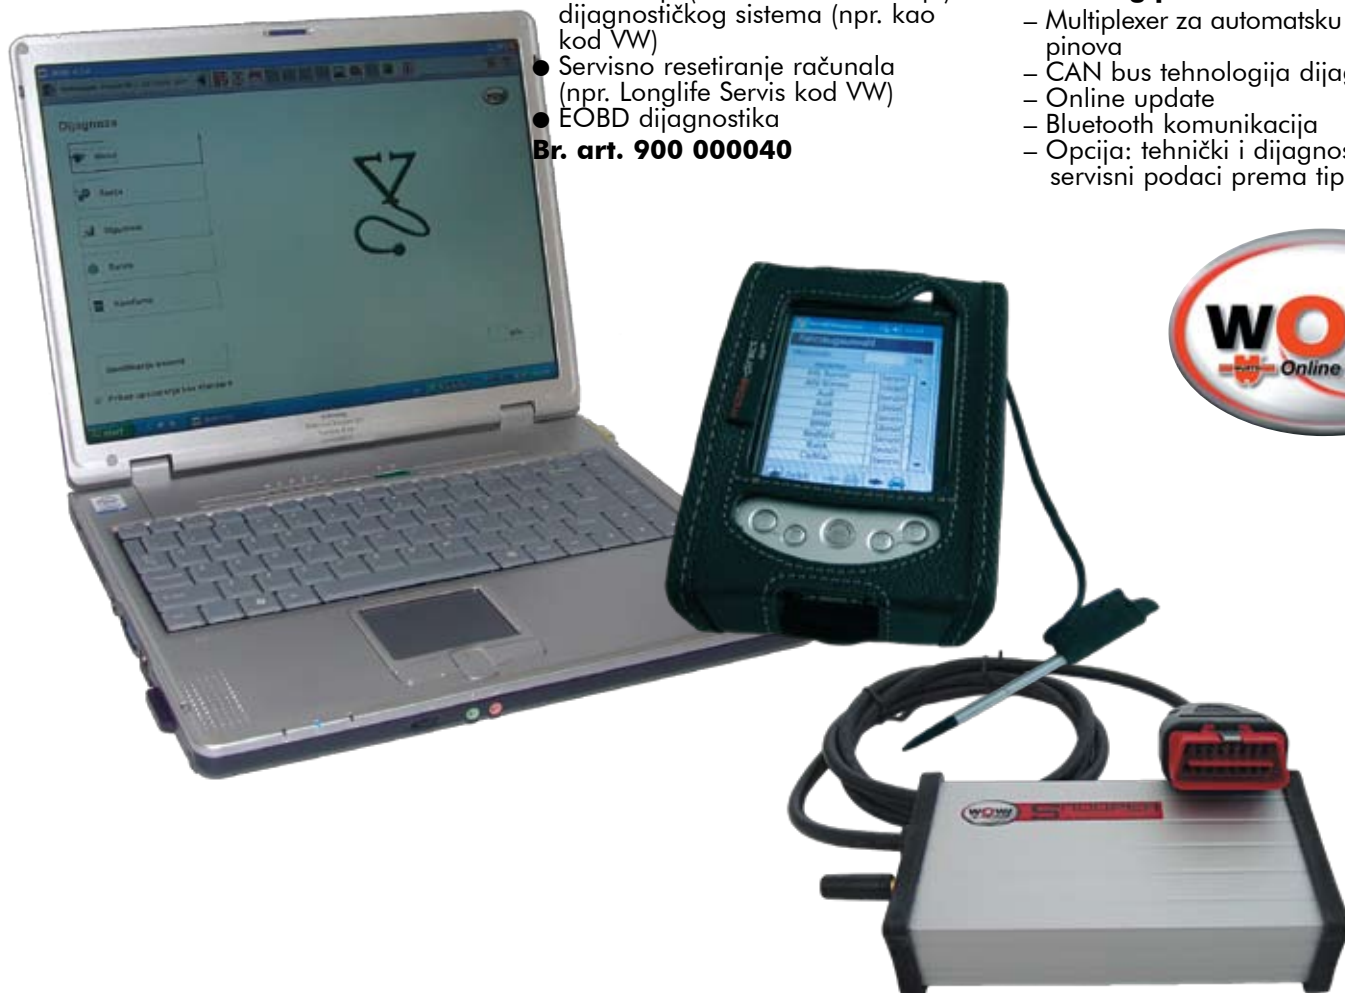

## Vozila:

- Dijagnostika motora najnovije generacije moguća je putem OBD i EOBD dijagnostike
- Podržava sve vodeće proizvođače automobila:
  - Audi, VW, Seat, Škoda, Opel, Ford, Mercedes-Benz, BMW, Fiat, Alfa Romeo, Lancia, Peugeot, Citroën, Renault, Volvo, Saab, Rover, Toyota, Mazda, Hyundai, Lexus i mnogi drugi

## Funkcije (ovisno o vozilu):

- Dijagnostika osnovnih modula
- Prikaz mjesta dijagnostičke utičnice
- Očitavanje i resetiranje kodova neispravnosti (dijagnostika centralne jedinice)
- Skeniranje (automatska detekcija) dijagnostičkog sistema (npr. kao kod VW)
- Servisno resetiranje računala (npr. Longlife Servis kod VW)
- EOBD dijagnostika

## Dodatni dijagnostički modul (opcija)

- Očitavanje liste podataka
- Aktuator test (test komponenti)
- Osnovna podešavanja (npr. podešavanje leptira ubrizgavanja, dizel pumpe (VAG), ABS (Ford), Motor (Fiat), imobilizator (Renault))
- Adaptacije (npr. EGR ventil (Renault), xenon svjetla i lambda sonda (VAG))
- Programiranje ključa (VAG i Opel do 1998.)

## Tehnologija

- Multiplexer za automatsku dodjelu pinova
- CAN bus tehnologija dijagnostike
- Online update
- Bluetooth komunikacija
- Opcija: tehnički i dijagnostički servisni podaci prema tipu vozila.